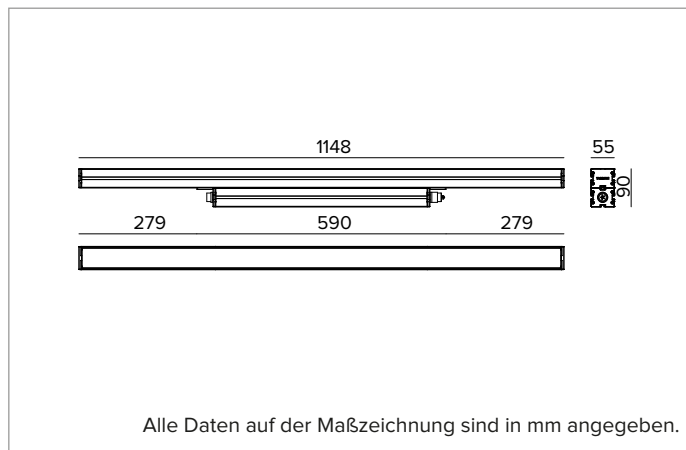

E0524FWL830ELBA | JEDI NOVA 55 Strahler

Linearer ausrichtbarer LED-Einbaustrahler

	3000K	H(m)	D(m)	Emax(lx)
	Ra80		58°	
	Fixture Power	53W	1	1.11
	Source Flux	8468lm	2	2.22
	Fixture Flux	5254lm	3	3.33
	Efficacy	99lm/W	4	4.44
TS2073	Imax=649cd/klm	Imax	5495cd	5
			5,55	220